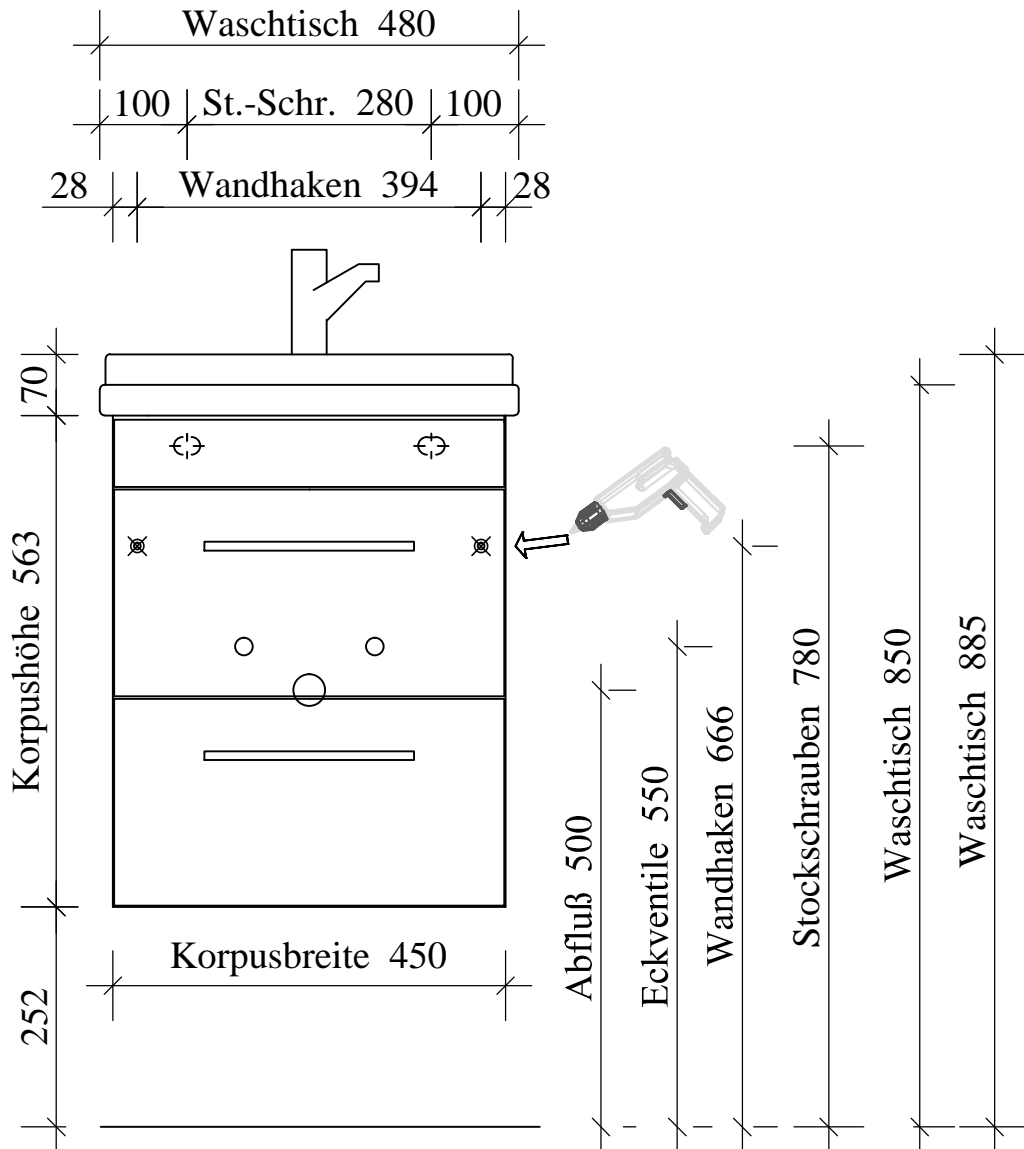

411

411-WU2L-D16

Bohrlochhöhen für Schraubhaken, Anschlussmaße und Abflusshöhen
drilling point for screw hooks, dimensions for mounting and drain

 Der Elektroanschluss ist nur vom Fachmann nach DIN EN 60364 durchzuführen!